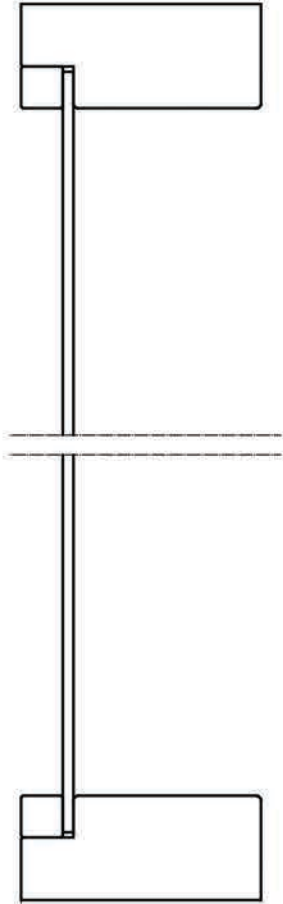

SI – puuikkuna
92mm (vakiona)

Kodin ja maailman välissä.

Kiinteä puuikkuna sisä-/väliseinään

•
Ikkunassa vakiona tasolasi.
Saatavana myös kaksinkertaisella eristyslasilla

•
Laaja valikoima erikoislaseja ja
lisävarusteita esim. säleverhot

•
Karmin kiinnitysreiät ja peitetulpat vain tilauksesta
(ei sisällä asennusruuveja)

VAKIOVÄRIT

PEITTOVÄRIT

VALKOINEN
RAL 9010

TUMMAN
HARMAA
RAL 7024

VAALEAN
HARMAA
7040

RUSKEA
RR32

KUULTOVÄRIT

VALKOLAKKA

MÄNTY
1801

PÄHKINÄ
1806

TUMMA
PÄHKINÄ
1824

HR-IKKUNAT