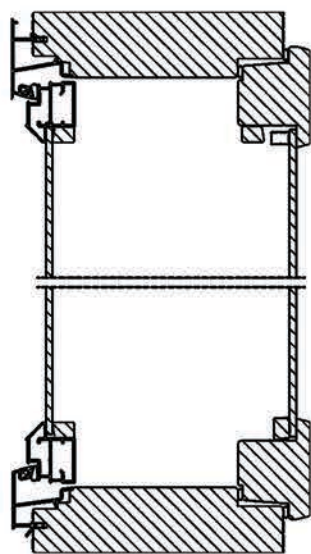

Kodin ja maailman välissä.

MSAL – puualumiini-ikkuna
96mm, 131mm, 175mm

Ikkunoilla CE-hyväksyntä
 U_w 2,45

Sisäänpäin avattava 2-puitteinen
puualumiini-ikkuna

•
Sisä- ja ulkopuitteessa 4 mm tasolasi

•
Ikkunoissa aina kaksinkertainen tiivistys
ja pintahelat

•
Laaja valikoima erikoislaseja ja lisävarusteita
esim. säleverhot, hyönteispuitteet, ristikot ja
korvausilmaventtiilit

•
Karmin kiinnitysreiät ja peitetulpat vain tilauksesta
(ei sisällä asennusruuveja)