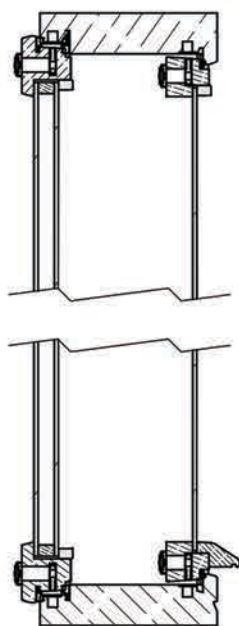

Kodin ja maailman välissä.

MSER- puuikkuna
96 mm, 131 mm, 175 mm

Ikkunoilla CE-hyväksyntä
 $U_w \leq 1,0$

Sisäänpäin avattava 2-puitteinen täysin
puinen ikkuna ruunanhuulella

Sisäpuitteessa kaksinkertainen eristyslaselementti
yhdellä selektiivillä ja argon kaasulla.
Ulkopuitteessa tasolasi

Lasitus mahdollista tehdä lasituslistoilla tai
vaihtoehtoisesti ulkopuite kittaamalla

Ikkunoissa aina kolminkertainen tiivistys
ja pintahelat

Laaja valikoima erikoislaseja ja lisävarusteita
esim. säleverhot, hyönteispuitteet, ristikot ja
korvausilmaventtiilit