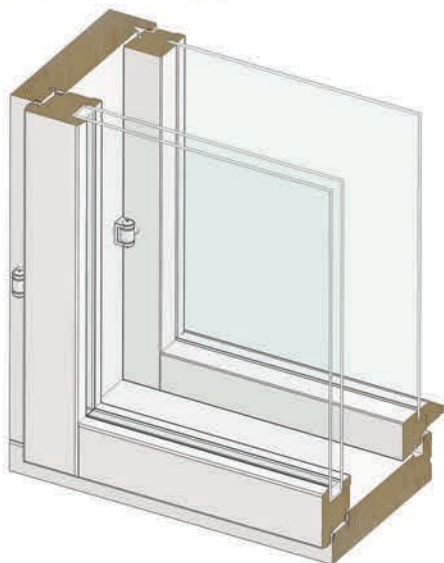

Kodin ja maailman välissä.

MSER- puuikkuna
96 mm, 131 mm, 175 mm

Ikkunoilla CE-hyväksyntä
 $U_w \leq 1,0$

Sisäänpäin avattava 2-puitteinen täysin
puinen ikkuna ruunanhuulella

Sisäpuitteessa kaksinkertainen eristyslaselementti
yhdellä selektiivillä ja argon kaasulla.
Ulkopuitteessa tasolasi

Lasitus mahdollista tehdä lasituslistoilla tai
vaihtoehtoisesti ulkopuite kittaamalla

Ikkunoissa aina kolminkertainen tiivistys
ja pintahelat

Laaja valikoima erikoislaseja ja lisävarusteita
esim. säleverhot, hyönteispuitteet, ristikot ja
korvausilmaventtiilit