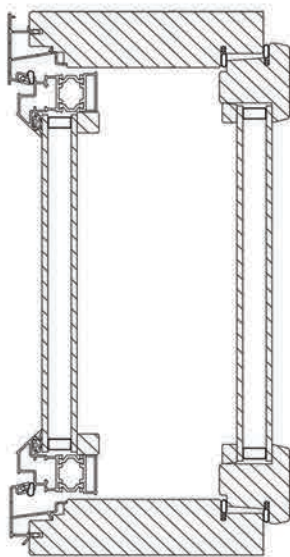

Kodin ja maailman välissä.

HR 2+2 – puualumiini-ikkuna 175mm, 220mm

Ikkunoilla CE-hyväksyntä
U_w 0,55

Sisäänpäin avattava 2-puitteinen
puualumiini-ikkuna

- Sisä- ja ulkopuitteessa vakiona kaksinkertainen eristyslaselementti yhdellä selektiivillä ja argonkaasulla. Vakiona huurtumaton lasi

- Ikkunoissa aina kolminkertainen tiivistys ja pintahelat

- Laaja valikoima erikoislaseja ja lisävarusteita esim. säleverhot, hyönteispuitteet, ristikot ja korvausilmaventtiilit

- Karmin kiinnitysreiät ja peitetulpat vain tilauksesta (ei sisällä asennusruuveja)