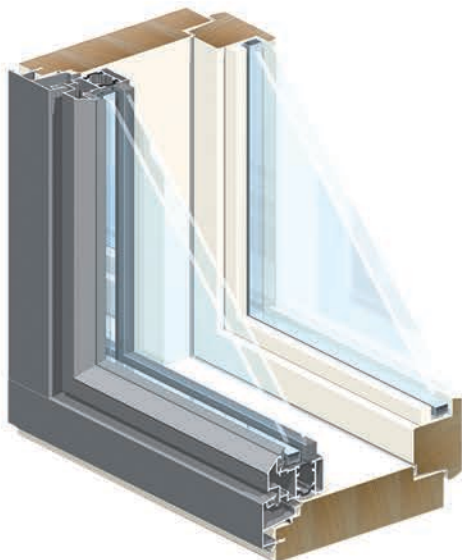

Kodin ja maailman välissä.

HR 2+2 – puualumiini-ikkuna 175mm, 220mm

Ikkunoilla CE-hyväksyntä
U_w 0,55

Sisäänpäin avattava 2-puitteinen
puualumiini-ikkuna

- Sisä- ja ulkopuitteessa vakiona kaksinkertainen eristyslaselementti yhdellä selektiivillä ja argonkaasulla. Vakiona huurtumaton lasi

- Ikkunoissa aina kolminkertainen tiivistys ja pintahelat

- Laaja valikoima erikoislaseja ja lisävarusteita esim. säleverhot, hyönteispuitteet, ristikot ja korvausilmaventtiilit

- Karmin kiinnitysreiät ja peitetulpat vain tilauksesta (ei sisällä asennusruuveja)