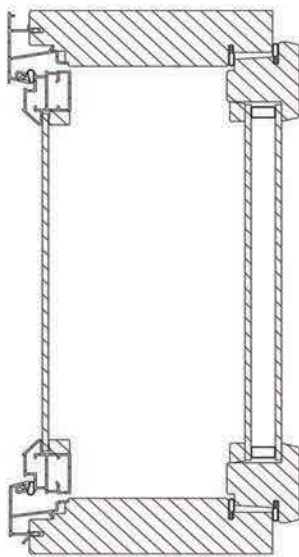

Kodin ja maailman välissä.

HR Energy – puualumiini-ikkuna

131mm, 175mm, 220mm

Ikkunoilla CE-hyväksyntä

$U_w 0,8$

Sisäänpäin avattava 2-puitteinen
puualumiini-ikkuna

- Sisäpuitteessa kaksinkertainen eristyslasi kahdella selektiivillä ja argonkaasulla

- Ikkunoissa aina kolminkertainen tiivistys ja pintahelat

- Laaja valikoima erikoislaseja ja lisävarusteita esim. säleverhot, hyönteispuitteet, ristikot ja korvausilmaventtiilit

- Karmin kiinnitysreiät ja peitetulpat vain tilauksesta (ei sisällä asennusruuveja)