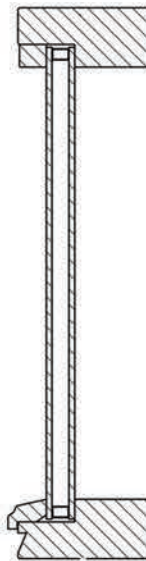

**MEK 2K 92** – puuikkuna  
92mm

Ikkunoilla CE-hyväksyntä  
 $U_w 1,32$

*Kodin ja maailman välissä.*

Kiinteä puuikkuna (varastotuote)

- Ikkunassa kaksinkertainen eristyslaselementti yhdellä selektiivillä ja argonkaasulla

- Valmistetaan vain valkoiseksi maalattuna

- Saatavilla olevat koot:  
6x6, 8x6, 9x6, 11x6 ja 12x6

 **HR-IKKUNAT**