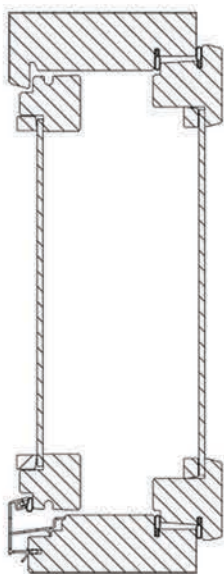

*Kodin ja maailman välissä.*

**MS – puuikkuna**  
96mm, 131mm, 175mm

Ikkunoilla CE-hyväksyntä  
U<sub>w</sub> 2,45

Sisäänpäin avettava 2-puitteinen puuikkuna

- Sisä- ja ulkopuitteessa 4 mm tasolasi

- Suojakäsittelyissä MS-puuikkunoissa tiivistys ja pintahelat vain tilauksesta. Pintakäsittelyissä tiivistys ja helat vakiona

- Laaja valikoima erikoislaseja ja lisävarusteita esim. säleverhot, hyönteispuitteet, ristikot ja korvausilmaventtiilit

- Karmin kiinnitysreiät ja peitetulpat vain tilauksesta (ei sisällä asennusruuveja)