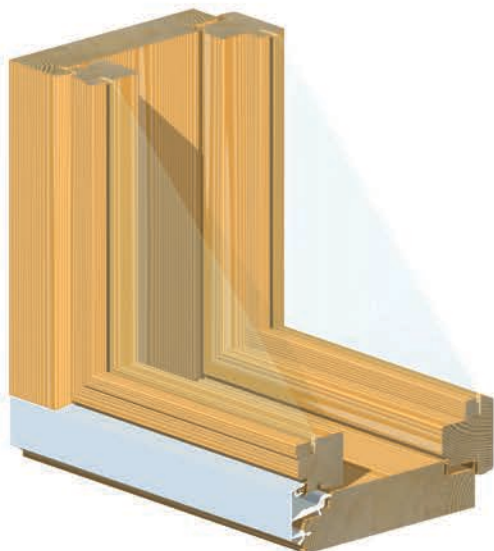

*Kodin ja maailman välissä.*

**MS – puuikkuna**  
96mm, 131mm, 175mm

Ikkunoilla CE-hyväksyntä  
U<sub>w</sub> 2,45

Sisäänpäin avettava 2-puitteinen puuikkuna

- Sisä- ja ulkopuitteessa 4 mm tasolasi

- Suojakäsittelyissä MS-puuikkunoissa tiivistys ja pintahelat vain tilauksesta. Pintakäsittelyissä tiivistys ja helat vakiona