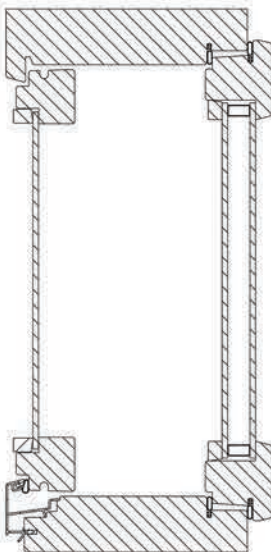

MSE- puuikkuna
96 mm, 131 mm, 175 mm

Ikkunoilla CE-hyväksyntä
 $U_w \leq 1,0$

Kodin ja maailman välissä.

Sisäänpäin avettava 2-puitteinen puuikkuna

- Sisäpuitteessa kaksinkertainen eristyslaselementti yhdellä selektiivillä ja argon kaasulla. Ulkopuitteessa tasolasi

- Ikkunoissa aina kolminkertainen tiivistys ja pintahelat

- Laaja valikoima erikoislaseja ja lisävarusteita esim. säleverhot, hyönteispuitteet, ristikot ja korvausilmaventtiilit

- Karmin kiinnitysreiät ja peitetulpat vain tilauksesta (ei sisällä asennusruuveja)