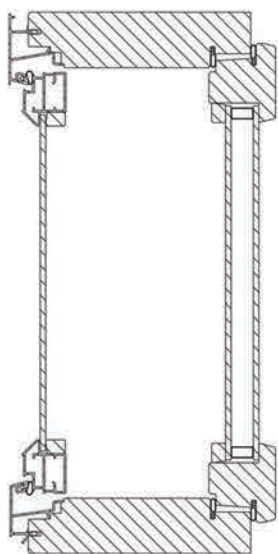

Kodin ja maailman välissä.

MSEAL– puualumiini-ikkuna
96 mm, 131 mm, 175 mm, 220 mm

Ikkunoilla CE-hyväksyntä
 $U_w \leq 1,0$

Sisäänpäin avattava 2-puitteinen
puualumiini-ikkuna

- Sisäpuitteessa kaksinkertainen eristyslaselementti yhdellä selektiivillä ja argon kaasulla. Ulkopuitteessa tasolasi

- Ikkunoissa aina kolminkertainen tiivistys ja pintahelat

- Laaja valikoima erikoislaseja ja lisävarusteita esim. säleverhot, hyönteispuitteet, ristikot ja korvausilmaventtiilit

- Karmin kiinnitysreiät ja peitetulpat vain tilauksesta (ei sisällä asennusruuveja)